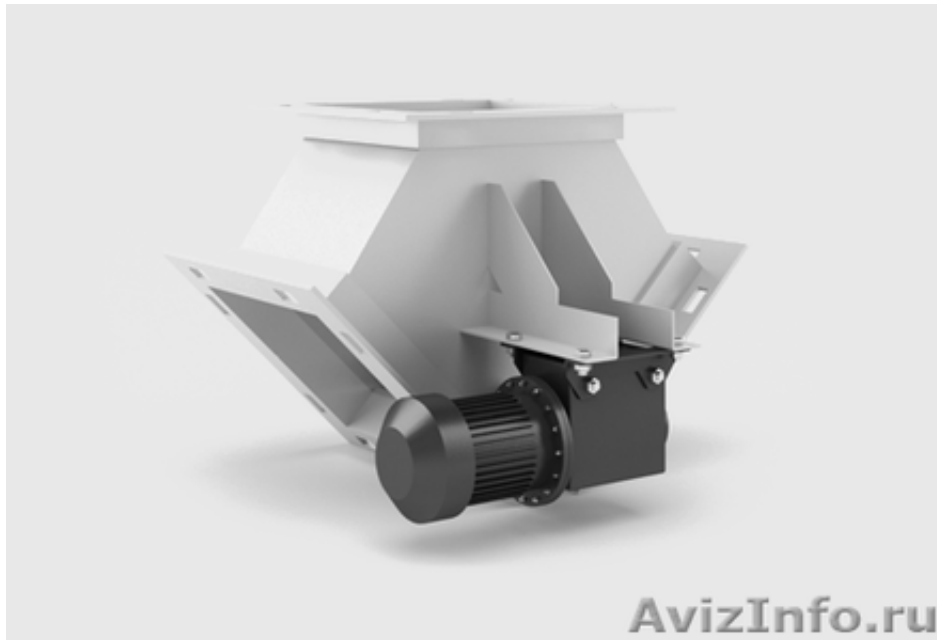

Самотечная труба (зернопровод, самотек)

Пенза, Россия

ООО "Макошь" реализует со склада и под заказ различное самотечное оборудование: самотечные трубы (ф 120-600 мм, сталь толщ. 1-4 мм), клапана перекидные (ручные и с эл. приводом), задвижки (ручные и с эл. приводом), отводы, сектора, фланцы, переходные патрубки, вводы (одинарные, двойные), Распределитель самотечный У2-ДРМ (4-18 направлений), замедлители потока зерна