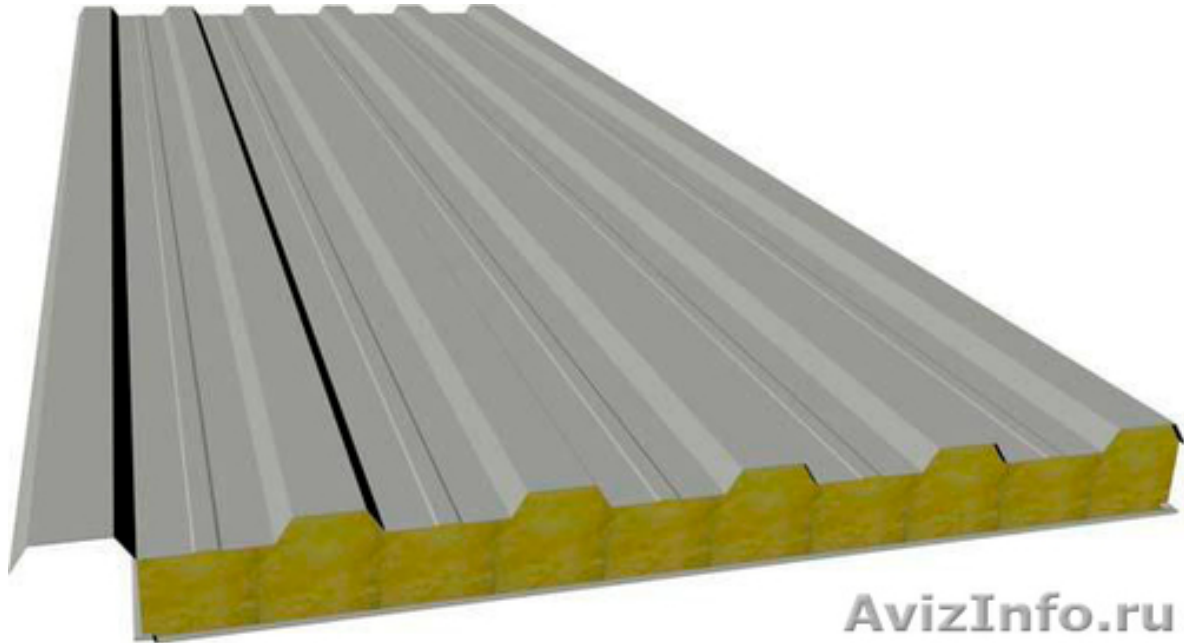

## Сэндвич панель для строительства зданий, ангаров в Пензе.

Пенза, Россия

Сэндвич-панели широко применяются для возведения торговых и офисных помещений, сельскохозяйственных зданий, складских помещений, промышленных корпусов и др. Кроме того, вертикальный монтаж сэндвич-панелей широко используется при реконструкции фасадов и для утепления уже существующих зданий из металлоконструкций и не только. В Центре Кровли РИМ Вы можете приобрести Сэндвич-панель с базальтовым утеплителем, плотностью 120 кг/м<sup>3</sup>, длиной от 2 до 12 м в самые короткие сроки. Индивидуальный подход к каждому клиенту.