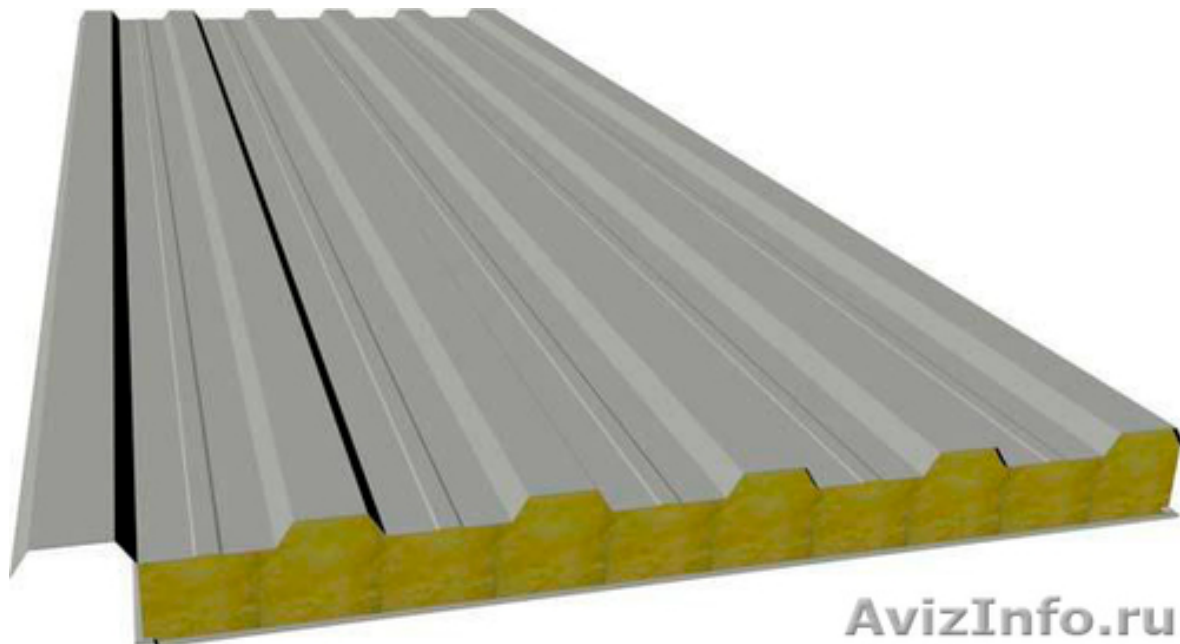

Сэндвич панель для строительства зданий, ангаров в Пензе.

Пенза, Россия

Сэндвич-панели широко применяются для возведения торговых и офисных помещений, сельскохозяйственных зданий, складских помещений, промышленных корпусов и др. Кроме того, вертикальный монтаж сэндвич-панелей широко используется при реконструкции фасадов и для утепления уже существующих зданий из металлоконструкций и не только. В Центре Кровли РИМ Вы можете приобрести Сэндвич-панель с базальтовым утеплителем, плотностью 120 кг/м³, длиной от 2 до 12 м в самые короткие сроки. Индивидуальный подход к каждому клиенту.