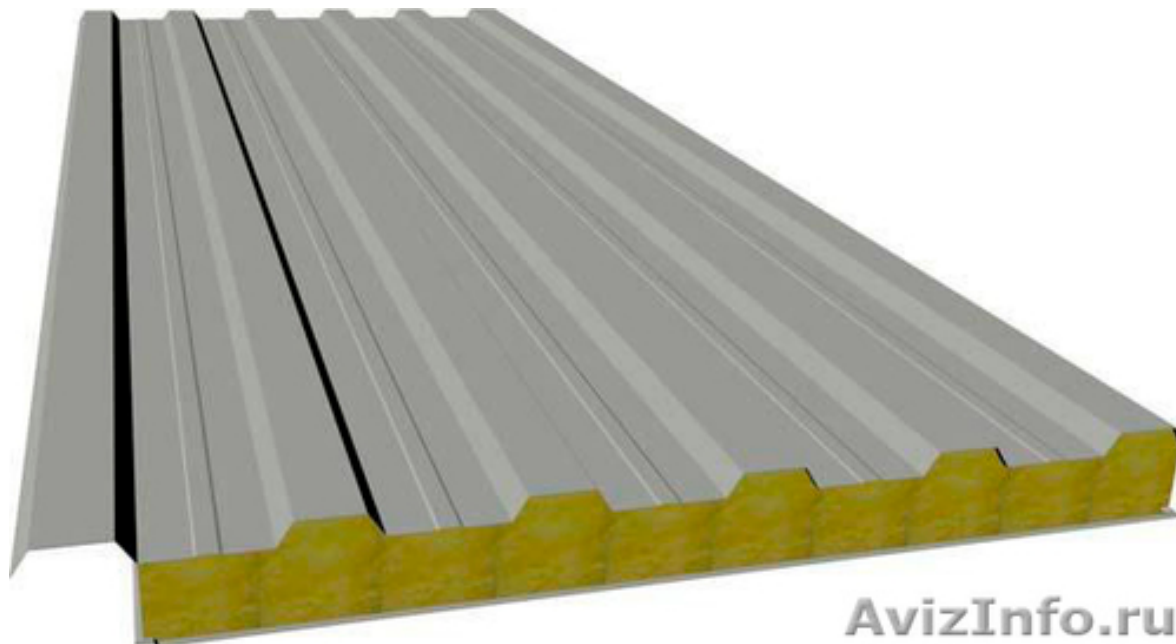

Сэндвич панель для строительства зданий, ангаров в Пензе.

Пенза, Россия

Сэндвич-панели широко применяются для возведения торговых и офисных помещений, сельскохозяйственных зданий, складских помещений, промышленных корпусов и др. Кроме того, вертикальный монтаж сэндвич-панелей широко используется при реконструкции фасадов и для утепления уже существующих зданий из металлоконструкций и не только. В Центре Кровли РИМ Вы можете приобрести Сэндвич-панель с базальтовым утеплителем, плотностью 120 кг/м³, длиной от 2 до 12 м в самые короткие сроки. Индивидуальный подход к каждому клиенту.