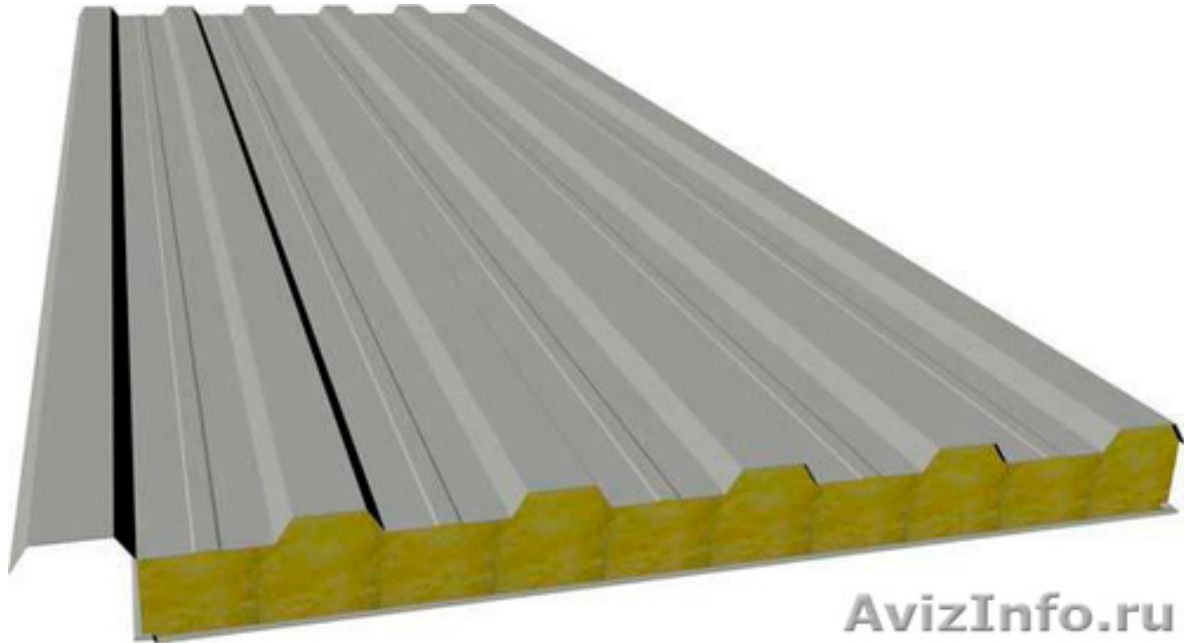

Сэндвич панель для строительства зданий, ангаров в Пензе.

Пенза, Россия

Сэндвич-панели широко применяются для возведения торговых и офисных помещений, сельскохозяйственных зданий, складских помещений, промышленных корпусов и др. Кроме того, вертикальный монтаж сэндвич-панелей широко используется при реконструкции фасадов и для утепления уже существующих зданий из металлоконструкций и не только. В Центре Кровли РИМ Вы можете приобрести Сэндвич-панель с базальтовым утеплителем, плотностью 120 кг/м³, длиной от 2 до 12 м в самые короткие сроки. Индивидуальный подход к каждому клиенту.