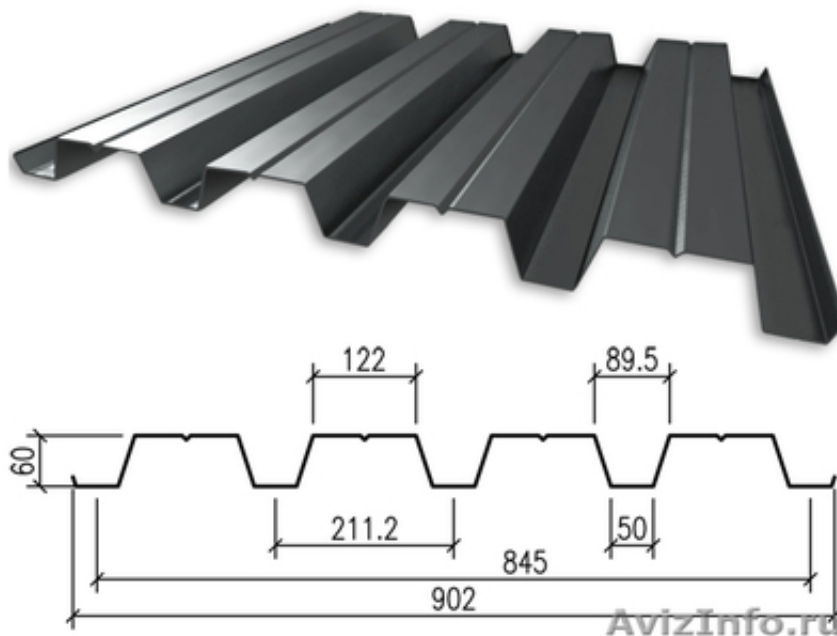

## Профнастил Н-60 со склада в Пензе.

Пенза, Россия

Основное применение профнастил Н-60 – несущие конструкции. Это обусловлено тем, что у этого вида профлиста большая несущая способность благодаря высокой гофре. Профнастил Н60 применяется в строительстве крупных объектов – промышленном и складском строительстве. Для несъемной опалубки при бетонировании и межэтажных перекрытий в строительстве по технологии легких стальных тонкостенных конструкций, профнастил Н60 подходит в полной мере. Этот профилированный настил является одним из самых распространенных видов профлиста на рынке строительных материалов. Профнастил Н-60 в Пензе Центр Кровли РИМ