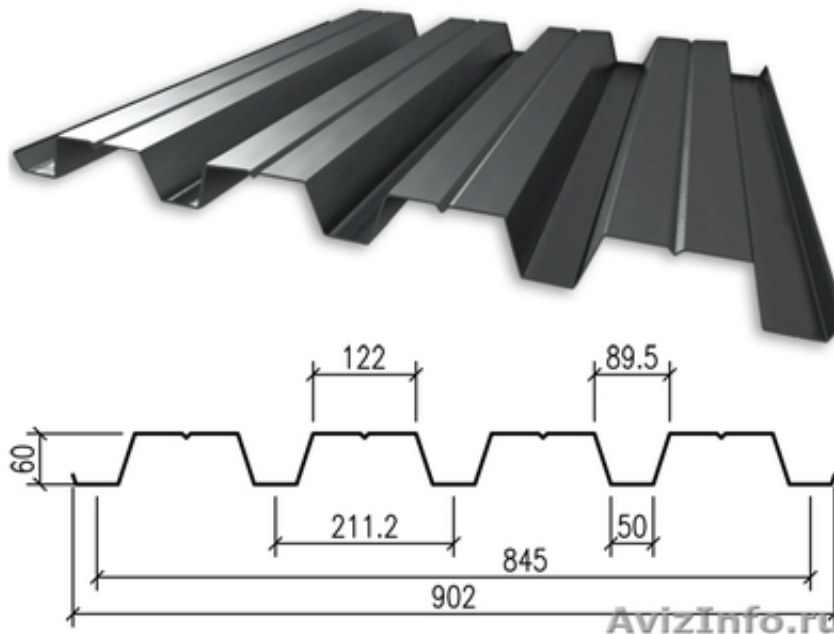

Профнастил Н-60 со склада в Пензе.

Пенза, Россия

Основное применение профнастил Н-60 – несущие конструкции. Это обусловлено тем, что у этого вида профлиста большая несущая способность благодаря высокой гофре. Профнастил Н60 применяется в строительстве крупных объектов – промышленном и складском строительстве. Для несъемной опалубки при бетонировании и межэтажных перекрытий в строительстве по технологии легких стальных тонкостенных конструкций, профнастил Н60 подходит в полной мере. Этот профилированный настил является одним из самых распространенных видов профлиста на рынке строительных материалов. Профнастил Н-60 в Пензе Центр Кровли РИМ