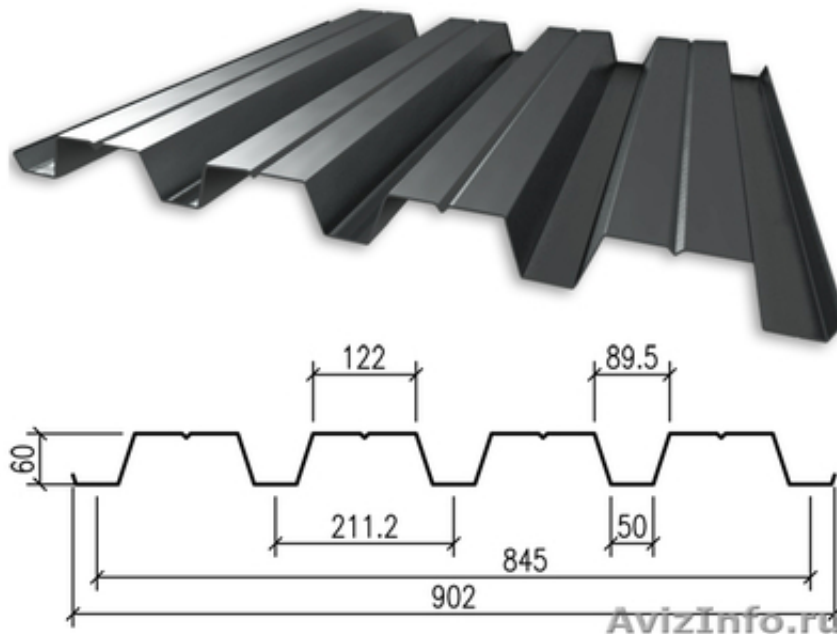

Профнастил Н-60 со склада в Пензе.

Пенза, Россия

Основное применение профнастил Н-60 – несущие конструкции. Это обусловлено тем, что у этого вида профлиста большая несущая способность благодаря высокой гофре. Профнастил Н60 применяется в строительстве крупных объектов – промышленном и складском строительстве. Для несъемной опалубки при бетонировании и межэтажных перекрытий в строительстве по технологии легких стальных тонкостенных конструкций, профнастил Н60 подходит в полной мере. Этот профилированный настил является одним из самых распространенных видов профлиста на рынке строительных материалов. Профнастил Н-60 в Пензе Центр Кровли РИМ