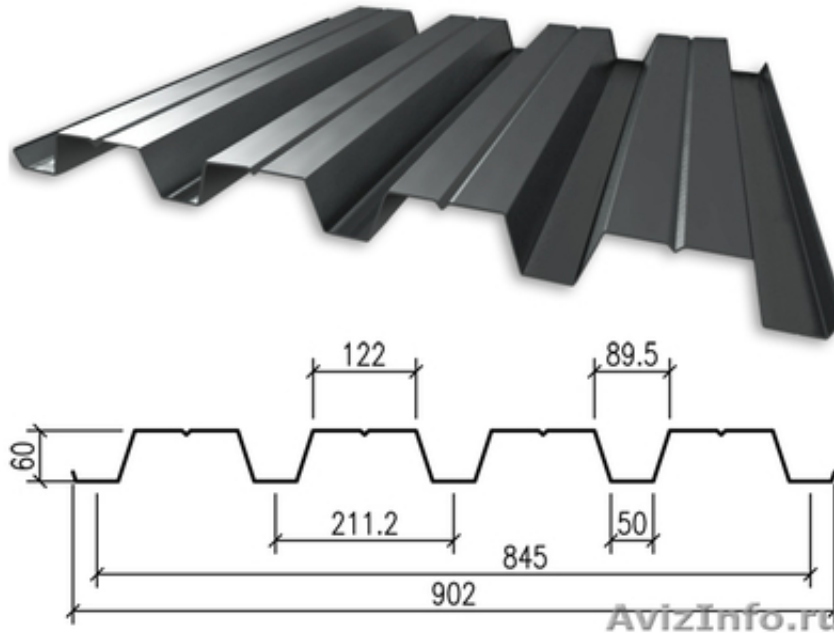

Профнастил Н-60 со склада в Пензе.

Пенза, Россия

Основное применение профнастил Н-60 – несущие конструкции. Это обусловлено тем, что у этого вида профлиста большая несущая способность благодаря высокой гофре. Профнастил Н60 применяется в строительстве крупных объектов – промышленном и складском строительстве. Для несъемной опалубки при бетонировании и межэтажных перекрытий в строительстве по технологии легких стальных тонкостенных конструкций, профнастил Н60 подходит в полной мере. Этот профилированный настил является одним из самых распространенных видов профлиста на рынке строительных материалов. Профнастил Н-60 в Пензе Центр Кровли РИМ