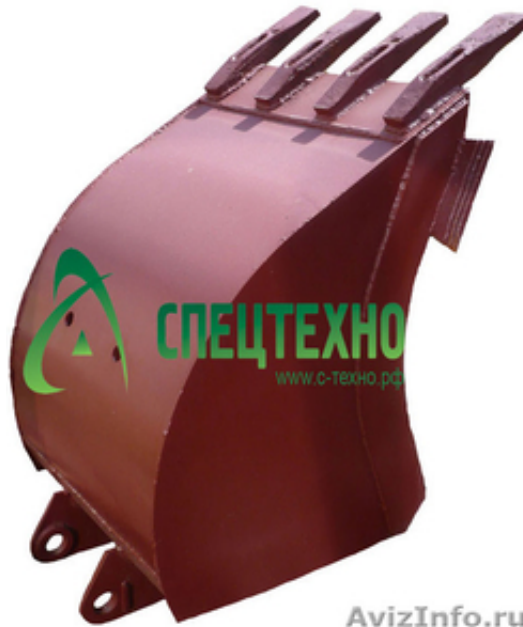

## Запчасти эо2621, ЭО2626

Пенза, Россия

ООО "Спецтехно" поставляет рамы для экскаваторов МТЗ, ЮМЗ ЭО-2621, ЭО-2626, ковш V=0, 25 куб. м, узкие ковши V=0, 18 (3-х зубовый), узкие ковши V=0.13 куб. м, стрелы (проушины литые), рукояти, тяги, кронштейны, пальцы, втулки, привод насоса НШ-100 ЮМЗ, привод насоса МТЗ, зуб ковша ЭО-2621, зуб ковша JCB, тросы управления, клапан перепускной, клапан разгрузочный, гайки, шайбы, гидрозамоки, дышло МТЗ, поворотные колонки ЭО-2621 и ЭО-2626, шестерня ЮМЗ, сельхознавеска МТЗ, ремкомплекты, гидроцилиндры, опорные башмаки, насосы. Звоните!! Рады будем сотрудничеству. Наш сайт: [www.c-техно.рф](http://www.c-техно.рф)