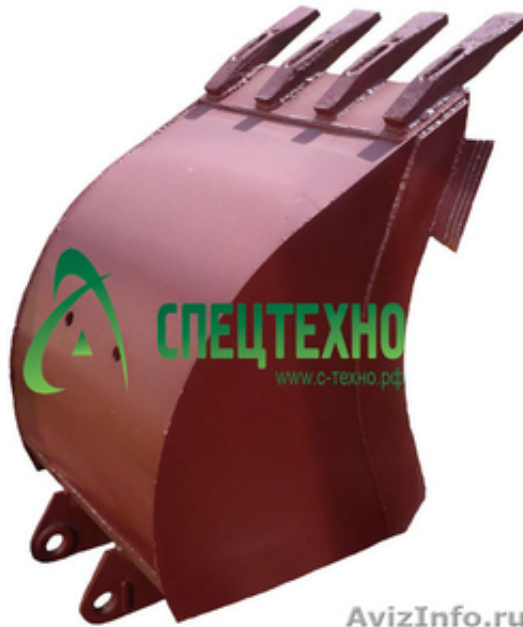

Запчасти эо2621, ЭО2626

Пенза, Россия

ООО "Спецтехно" поставляет рамы для экскаваторов МТЗ, ЮМЗ ЭО-2621, ЭО-2626, ковш V=0, 25 куб. м, узкие ковши V=0, 18 (3-х зубовый), узкие ковши V=0.13 куб. м, стрелы (проушины литые), рукояти, тяги, кронштейны, пальцы, втулки, привод насоса НШ-100 ЮМЗ, привод насоса МТЗ, зуб ковша ЭО-2621, зуб ковша JCB, тросы управления, клапан перепускной, клапан разгрузочный, гайки, шайбы, гидрозамоки, дышло МТЗ, поворотные колонки ЭО-2621 и ЭО-2626, шестерня ЮМЗ, сельхознавеска МТЗ, ремкомплекты, гидроцилиндры, опорные башмаки, насосы. Звоните!! Рады будем сотрудничеству. Наш сайт: www.c-техно.рф